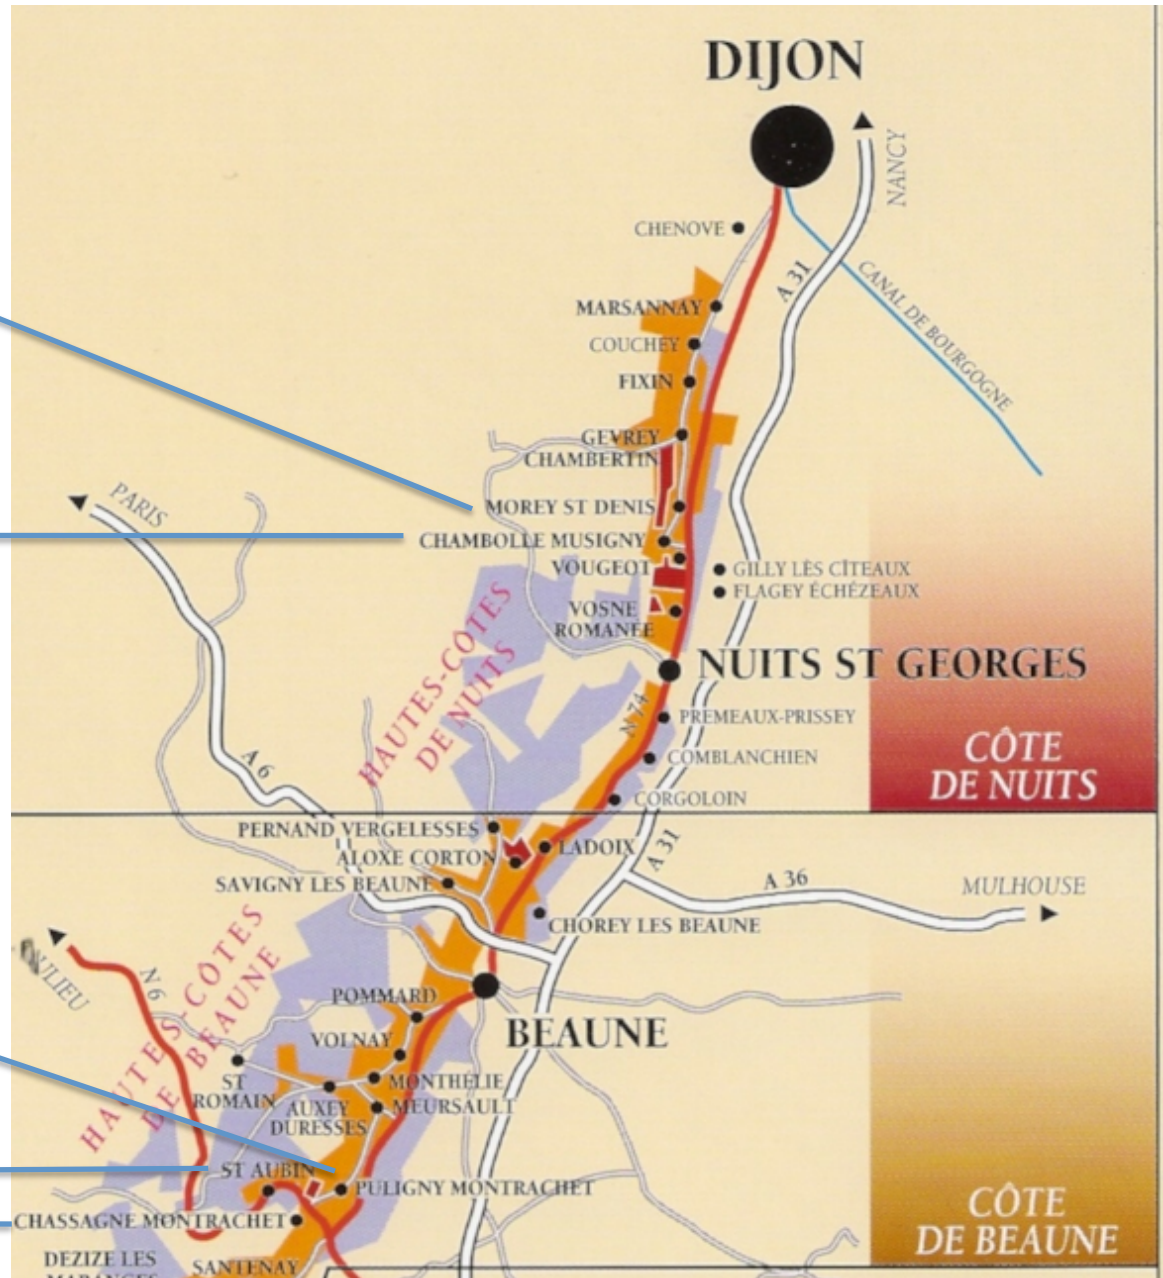

La Paulée SF 2012

Seminar 1: Navigating Burgundy

Maison Joseph Drouhin, Morey Saint Denis, 2009

Domaine Ponsot, Chambolle-Musigny Cuvée des Cigales, 2008

Domaine Ponsot, Chambolle-Musigny Cuvée des Cigales, 2009

Maison Joseph Drouhin, Puligny-Montrachet [1er Cru] Clos de la Garenne, 2008

Pierre-Yves Colin-Morey, Saint Aubin 1er Cru En Remilly, 2008

Pierre-Yves Colin-Morey, Chassagne Montrachet 1er Cru Les Chenevottes, 2008

Map from <http://www.burgundy-wines.fr/>

La Paulée SF 2012

Seminar 2: Continuity & Change

Domaine Fourrier, Gevrey-Chambertin, 2007

Domaine Fourrier, Gevrey-Chambertin [1er Cru] Les Cherbaudes, 2007

David Duband, [Grand Cru] Latricieres-Chambertin, 2009

David Duband, Morey St Denis 1er Cru Clos Sorbe, 2008

Domaine de Montille, Volnay 1er cru Les Mitans, 1993

Domaine de Montille Volnay 1er cru Les Mitans, 2009

Map from <http://www.burgundy-wines.fr/>